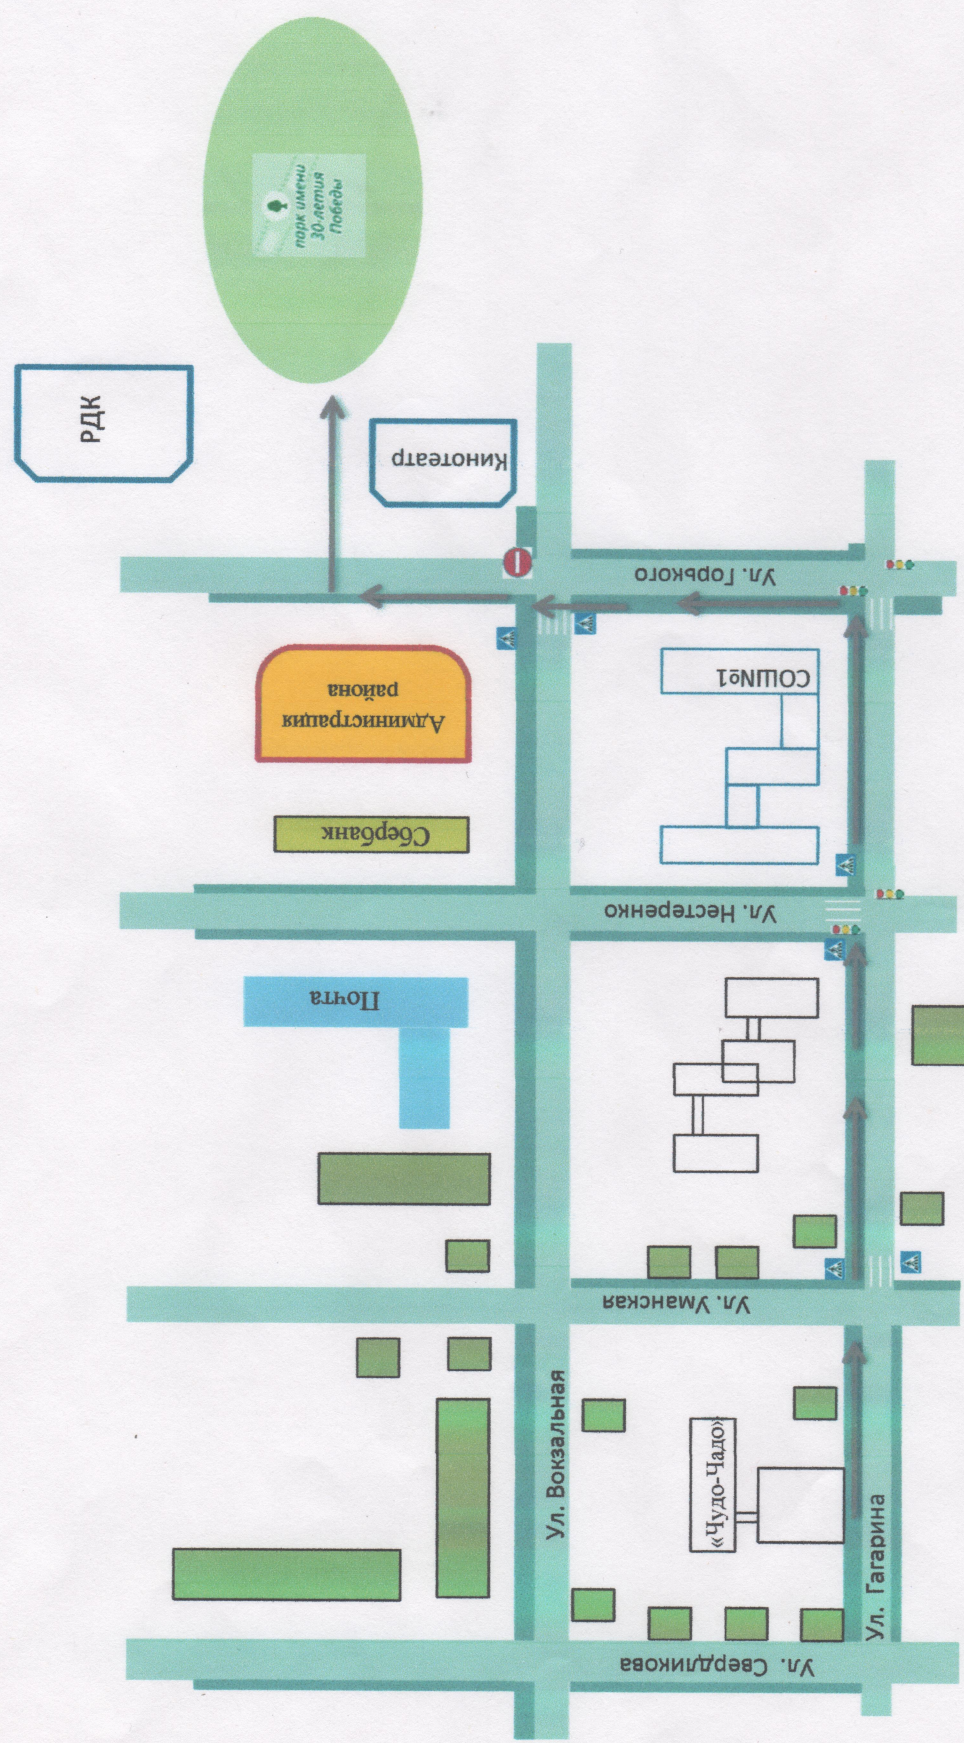

«УТВЕРЖДАЮ»
Директор ЧОУ НОШ «Чудо – Чадо»
Л.А. Артамонова