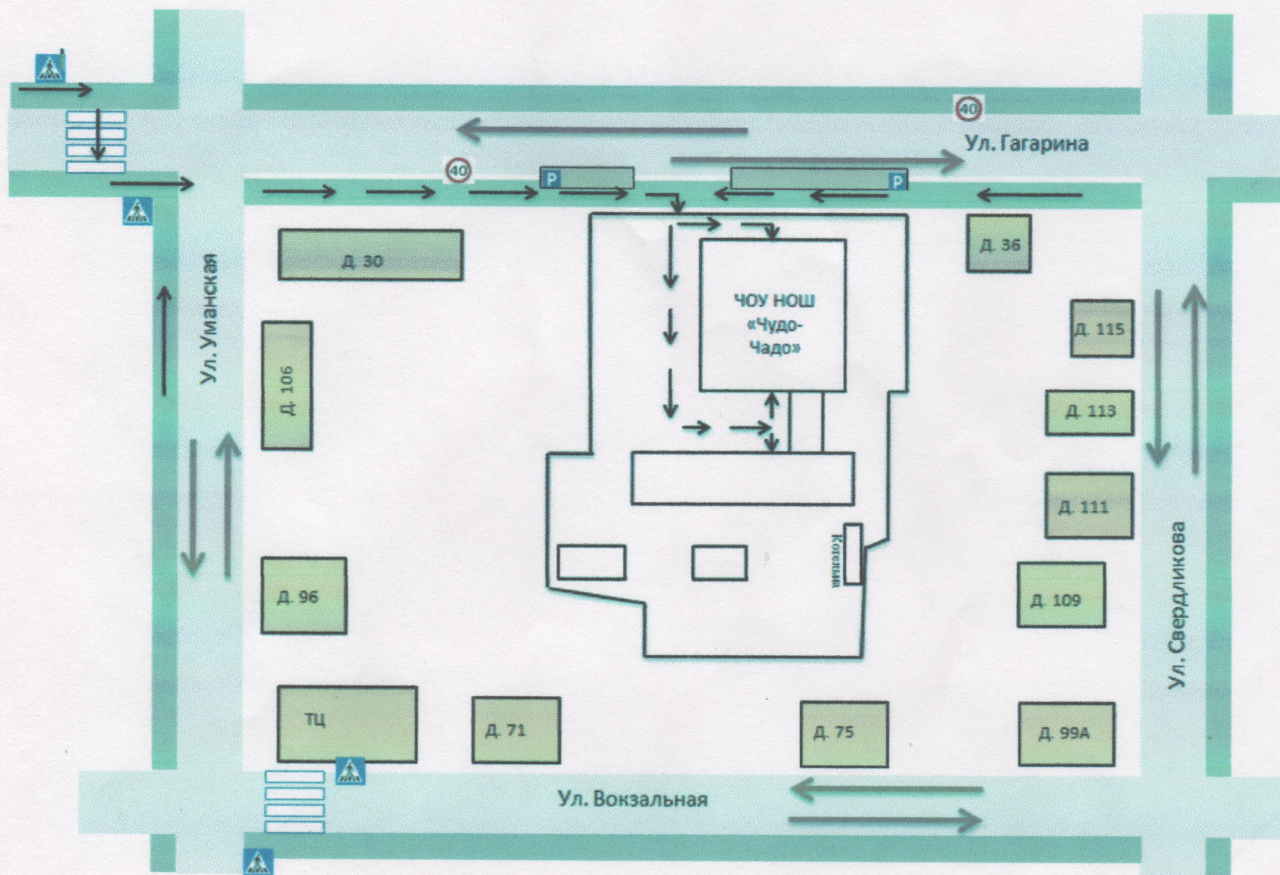

- Жилая застройка

- Тротуар

- Проезжая часть

- Парковка

- Направление движения транспортных средств

- Направление движения учащихся